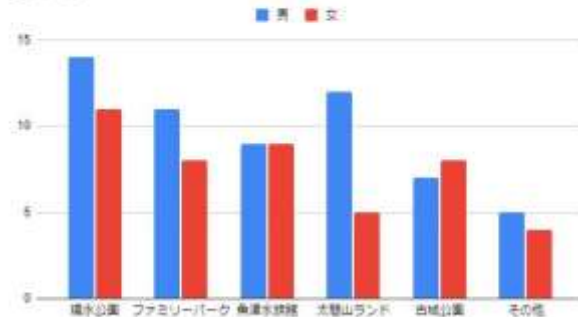

The diagram shows a table with two columns. The first column lists various locations, and the second column lists their ranks. A blue box highlights the entire table, with an arrow pointing to it from the text '編集してほしくないセル' (Cells I don't want to be edited). A red box highlights the '順位' (Rank) column, with an arrow pointing to it from the text '編集してもよいセル' (Cells that can be edited).

	順位
環水公園	3
ファミリーパーク	1
魚津水族館	
太閤山ランド	2
古城公園	
その他	

①編集してほしくない範囲

集計結果のグラフ化（作成）

集計したデータをグラフにすることで、比較などがわかりやすくなります。

- ① グラフに使用するセルを範囲選択します。
- ② メニューバーの「挿入」→「グラフ」を選択します。
- ③ グラフが作成され、画面右側に「グラフエディタ」というウィンドウが開きます。
※ 選択した範囲によって作成されるグラフが異なります。

富山の好きな場所	
	人数
環水公園	31
ファミリーパーク	26
魚津水族館	21
太閤山ランド	17
古城公園	14
その他	9

	男	女
環水公園	14	11
ファミリーパーク	11	8
魚津水族館	9	9
太閤山ランド	12	5
古城公園	7	8
その他	5	4

男と女

集計結果のグラフ化（編集）

グラフは自動で作成されるので、必要に応じて編集します。

グラフエディタが表示されていないときは、グラフを選択し、 をクリックして「グラフを編集」を選択します。