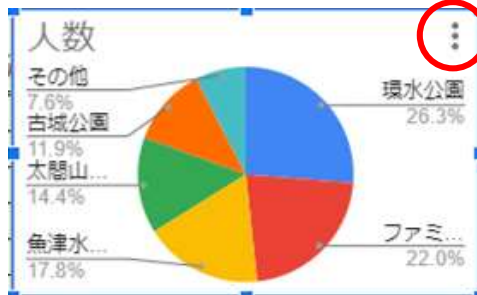

The diagram shows a table with two columns. The first column lists various locations, and the second column lists their ranks. A blue box highlights the entire table, with an arrow pointing to it from the text '編集してほしくないセル' (Cells I don't want to be edited). A red box highlights the '順位' (Rank) column, with an arrow pointing to it from the text '編集してもよいセル' (Cells that can be edited).

	順位
環水公園	3
ファミリーパーク	1
魚津水族館	
太閤山ランド	2
古城公園	
その他	

①編集してほしくない範囲

集計結果のグラフ化（作成）

集計したデータをグラフにすることで、比較などがわかりやすくなります。

- ① グラフに使用するセルを範囲選択します。
- ② メニューバーの「挿入」→「グラフ」を選択します。
- ③ グラフが作成され、画面右側に「グラフエディタ」というウィンドウが開きます。
※ 選択した範囲によって作成されるグラフが異なります。

富山の好きな場所	
	人数
環水公園	31
ファミリーパーク	26
魚津水族館	21
太閤山ランド	17
古城公園	14
その他	9

	男	女
環水公園	14	11
ファミリーパーク	11	8
魚津水族館	9	9
太閤山ランド	12	5
古城公園	7	8
その他	5	4

男と女

集計結果のグラフ化（編集）

グラフは自動で作成されるので、必要に応じて編集します。

グラフエディタが表示されていないときは、グラフを選択し、 をクリックして「グラフを編集」を選択します。