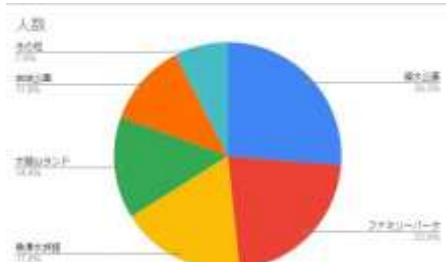

The diagram shows a table with two columns. The first column lists various locations, and the second column lists their ranks. A blue box highlights the entire table, with an arrow pointing to it from the text '編集してほしくないセル' (Cells I don't want to be edited). A red box highlights the '順位' (Rank) column, with an arrow pointing to it from the text '編集してもよいセル' (Cells that can be edited).

	順位
環水公園	3
ファミリーパーク	1
魚津水族館	
太閤山ランド	2
古城公園	
その他	

セルの保護

- ①変更してほしくないセルを範囲選択します。
- ②範囲内で右クリックし、「範囲を保護」を選択します。
※メニューバーの「データ」→「保護されているシートと範囲」を選択でも可
- ③画面右側に「保護されているシートと範囲」というウィンドウが開きます。
- ④保護している範囲を編集できるユーザーを制限するために「権限を設定」をクリックします。
- ⑤「この範囲を編集できるユーザーを制限する」の下にある  をクリックし、「自分のみ」を選択するか、カスタムを選択し「編集者を選択」からチェックのオンオフを切り替えます。
- ⑥「完了」ボタンをクリックします。

	順位
環水公園	3
ファミリーパーク	1
魚津水族館	
太閤山ランド	2
古城公園	
その他	

①編集してほしくない範囲

集計結果のグラフ化（作成）

集計したデータをグラフにすることで、比較などがわかりやすくなります。

- ① グラフに使用するセルを範囲選択します。
- ② メニューバーの「挿入」→「グラフ」を選択します。
- ③ グラフが作成され、画面右側に「グラフエディタ」というウィンドウが開きます。
※ 選択した範囲によって作成されるグラフが異なります。

富山の好きな場所	
	人数
環水公園	31
ファミリーパーク	26
魚津水族館	21
太閤山ランド	17
古城公園	14
その他	9

	男	女
環水公園	14	11
ファミリーパーク	11	8
魚津水族館	9	9
太閤山ランド	12	5
古城公園	7	8
その他	5	4

男と女

集計結果のグラフ化（編集）

グラフは自動で作成されるので、必要に応じて編集します。

グラフエディタが表示されていないときは、グラフを選択し、 をクリックして「グラフを編集」を選択します。